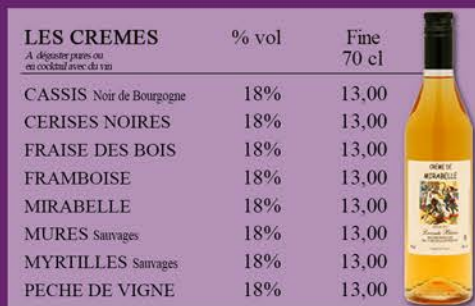

LES LIQUEURS GOURMANDES	% vol	50 cl
LIQUEUR DE NOËL liqueur aux épices et au miel	18%	14,00
CHOCOLAT A LA VANILLE DE MADAGASCAR	18%	14,00
CARAMEL A LA FLEUR DE SEL	18%	14,00
DELICE DE LORRAINE - LIQUEUR MIRABELLE A LA CREME	18%	14,00
PISTACHE	18%	14,00
SPECULOOS	18%	14,00

LES LIQUEURS ORIGINALES	% vol	50 cl
BERGAMOTE	18%	12,00
CHATAIGNE	18%	12,00
COQUELICOT	18%	12,00
EPICES DE PAIN D'EPICES	18%	12,00
FLEUR DE SUREAU	18%	12,00
GERANIUM	18%	12,00
GINGEMBRE Ginger Liqueur	18%	12,00
GRIOTTE	18%	12,00
MIRABELLE à la Vanille	18%	12,00
PAMPLEMOUSSE ROSE	15%	12,00
POIRE WILLIAM ET COGNAC	18%	12,00
RHUBARBE	18%	12,00
ROSE	18%	12,00
VIOLETTE	18%	12,00
AMARETTO	28%	13,00
TRIPLE SEC	40%	13,00

LES LIQUEURS CLASSIQUES	% vol	Flûte 35 cl	Bahia 35cl	Flûte 70 cl
BLUET DES VOSGES	18%	13,00	15,00	-
FRAMBOISE	25%	13,00	15,00	20,00
MIRABELLE	25%	13,00	15,00	20,00
SAPIN	25%	13,00	15,00	20,00
POIRE WILLIAM	25%	13,00	-	20,00
MANDARINE	35%	-	-	21,00
MENTHE	35%	-	-	21,00
GINGEMBRE	35%	-	-	21,00
GENEPI	40%	-	50cl 17,00	70 cl 21,00

NOS COCKTAILS	% vol	flûte 70 cl
COCKTAIL SAUVAGEON (fruits rouges)	18%	13,00
COCKTAIL JEAN DE NOL (mirabelle + fruits exotiques)	18%	13,00
APERITIF AUX BLUETS DES VOSGES	18%	15,00

LES CREMES	% vol	Fine 70 cl
CASSIS Noir de Bourgogne	18%	13,00
CERISES NOIRES	18%	13,00
FRAISE DES BOIS	18%	13,00
FRAMBOISE	18%	13,00
MIRABELLE	18%	13,00
MURES Sauvages	18%	13,00
MYRTILLES Sauvages	18%	13,00
PECHE DE VIGNE	18%	13,00